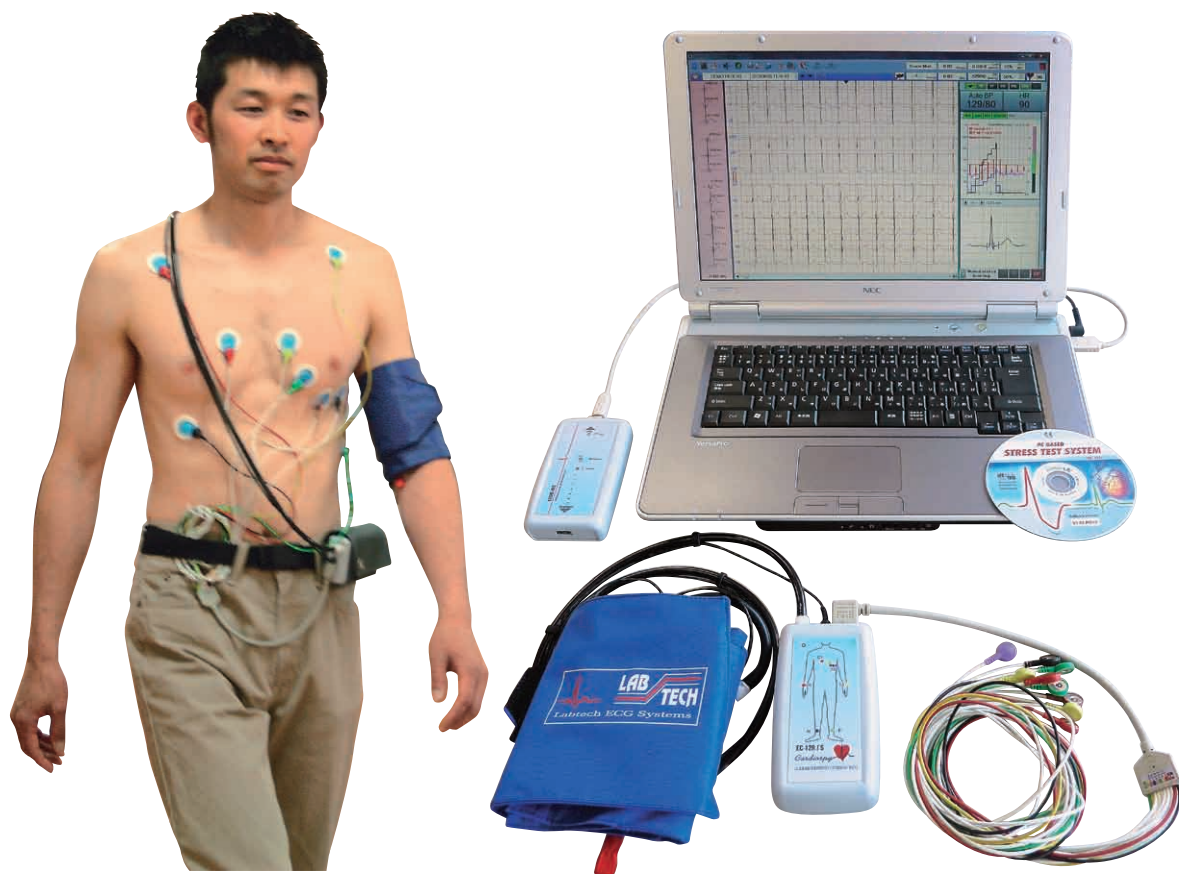

ラブテック パソコン 血圧心電計

バルトン  
**Balaton**

EC-12RS

**血圧付ワイヤレス12誘導負荷心電計**

行動下の12誘導心電図と非観血血圧をワイヤレスで測定

従来のトレッドミル、エルゴメータ、マスター負荷検査のほか、  
歩行、階段昇降、スクワットなど、生活環境に合わせた  
自然な負荷検査から疾患を見つけることが重要です。